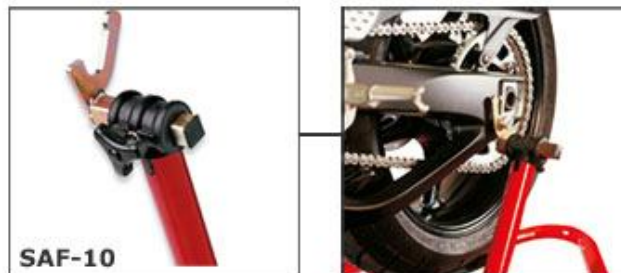

## Paddockstands bikelift :

Achter:

Bikelift : RS17			45€
Adaptors :	Met vork	SAF-10	20€
	Rubbersteun	SBG-10	20€

Bikelift : FS10		45€
Adaptors :	Conisch SAC-10	20€
	Rubber	20€
	Roller SAR-10	38€